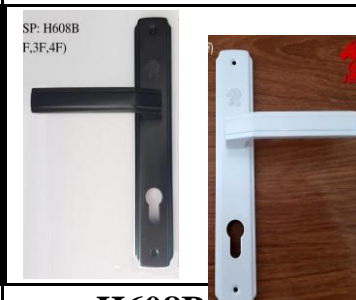

H608B/H608W