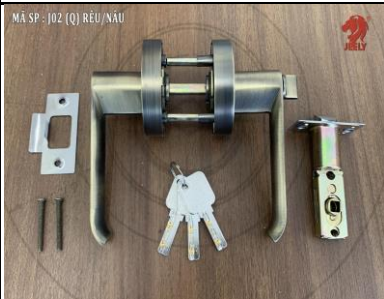

KHÓA GẠT TRÒN (TAY NẶNG)

SẢN PHẨM

GHI CHÚ

MÃ SP: J02

J02

MÃ SP: J02 NÂU

J02(H) NÂU

MÃ SP: J02 (Q) RÊU NÂU