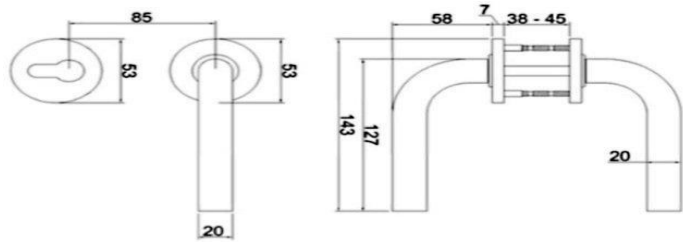

KT vòng : 53mm

chất liệu: inox 304

tim khóa : 2 đầu chìa-vặn chìa

thân khóa: 85x45

20 bộ / thùng