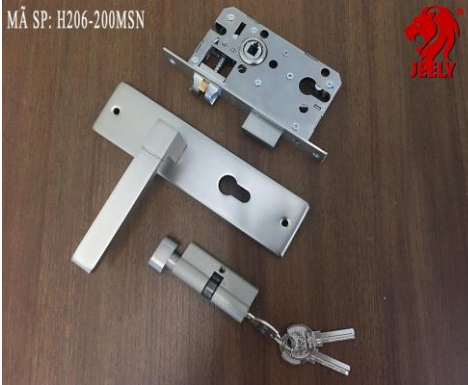

H227-200

MÃ SP: H206-200MSN