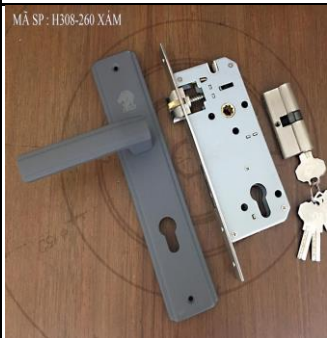

KHÓA TAY GẠT SẮT/ NHÔM (CỬA ĐI)

SẢN PHẨM

GHI CHÚ

H308-260

H308W-260

H308B-260

H308X-260

KT: 260mm