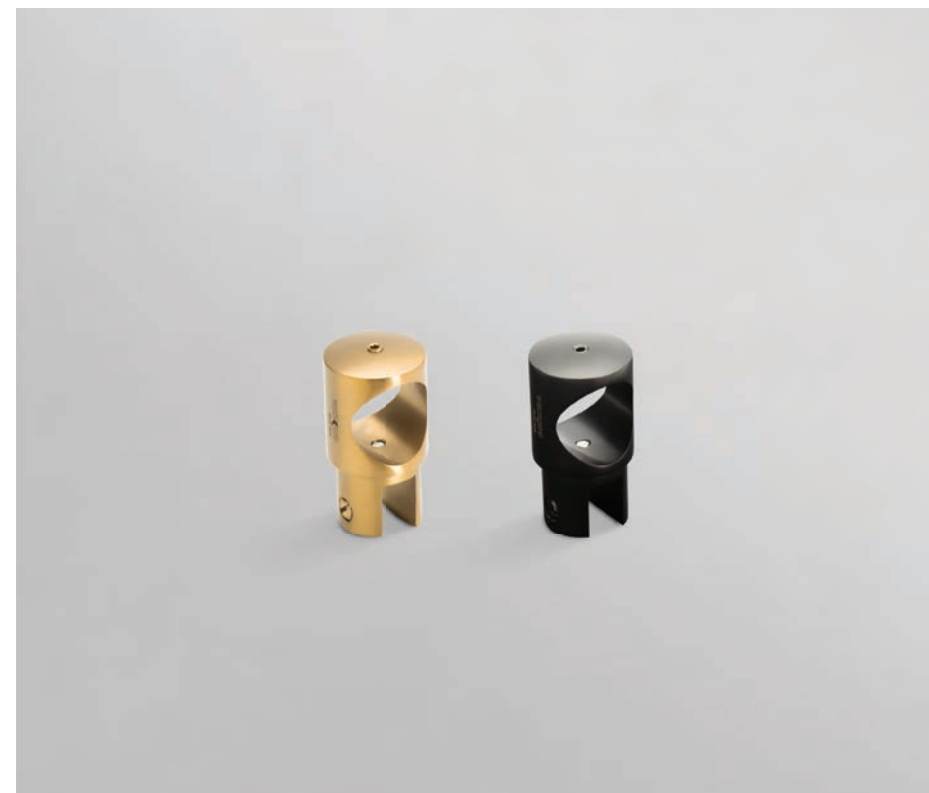

Đầu chuông đỡ ống **VICKINI 66707.025** Connector Pipe to Glass

Nguyên liệu	SUS304	Material	SUS304
Màu sắc	OBP Đen mờ MBG Vàng xước mờ	Finishing	OBP / MBG
Độ rộng cửa		Door width	
Loại cửa	Cửa kính	Door type	Glass door
Độ dày kính	10 - 12mm	Glass door thickness	10 - 12mm
Tải trọng	150kg	Weight capacity	150kg
Kích thước	Ø25mm	Size	Ø25mm
Bảo hành	24 tháng	Warranty	24 months