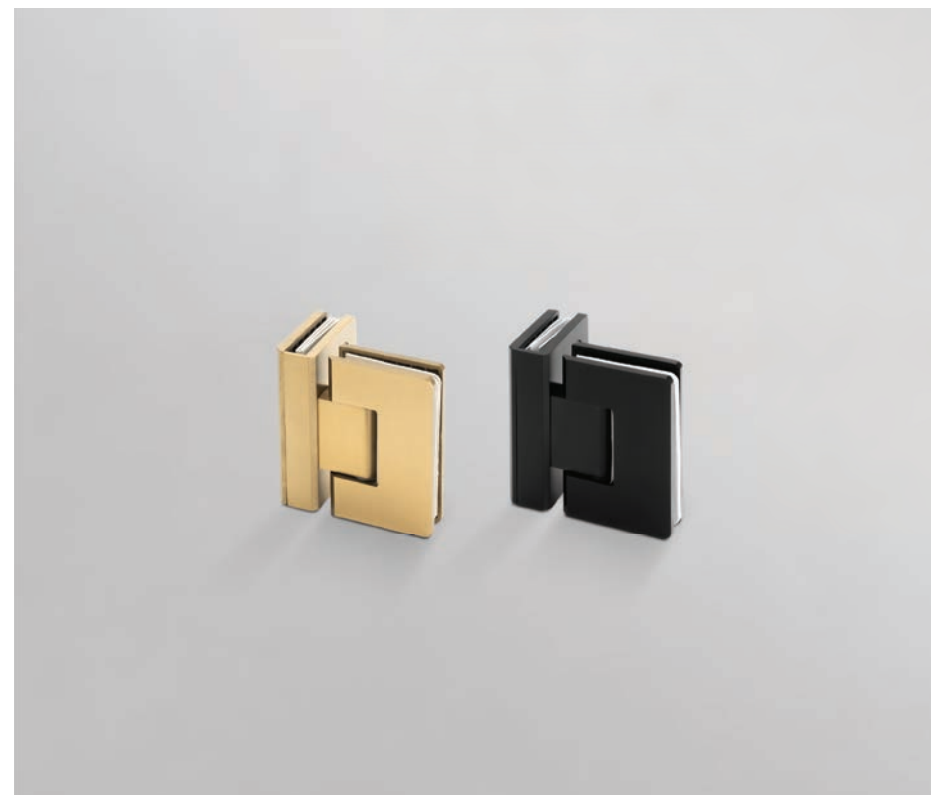

Kẹp kính **VICKINI 66078.092** Glass Fittings

Nguyên liệu	SUS304	Material	SUS304
Màu sắc	OBP Đen mờ MBG Vàng xước mờ	Finishing	OBP / MBG
Độ rộng cửa	<800mm	Door width	<800mm
Loại cửa	Cửa kính	Door type	Glass door
Độ dày kính	8 - 10mm	Glass door thickness	8 - 10mm
Tải trọng	45kg	Weight capacity	45kg
Kích thước		Size	
Bảo hành	24 tháng	Warranty	24 months