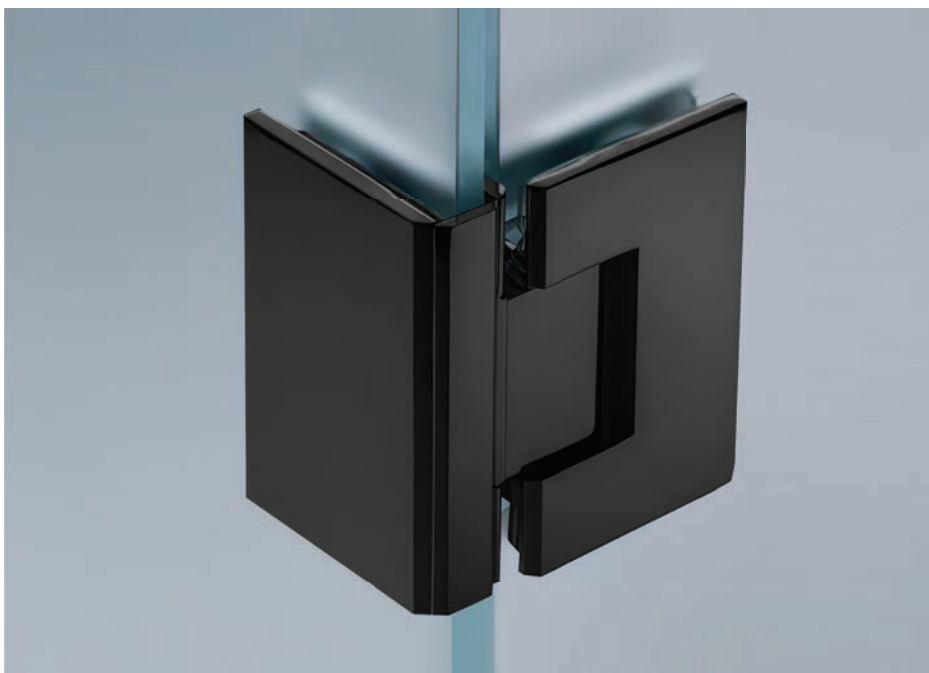

Kẹp kính **VICKINI 66078.092** Glass Fittings

Nguyên liệu	SUS304	Material	SUS304
Màu sắc	OBP Đen mờ MBG Vàng xước mờ	Finishing	OBP / MBG
Độ rộng cửa	<800mm	Door width	<800mm
Loại cửa	Cửa kính	Door type	Glass door
Độ dày kính	8 - 10mm	Glass door thickness	8 - 10mm
Tải trọng	45kg	Weight capacity	45kg
Kích thước		Size	
Bảo hành	24 tháng	Warranty	24 months