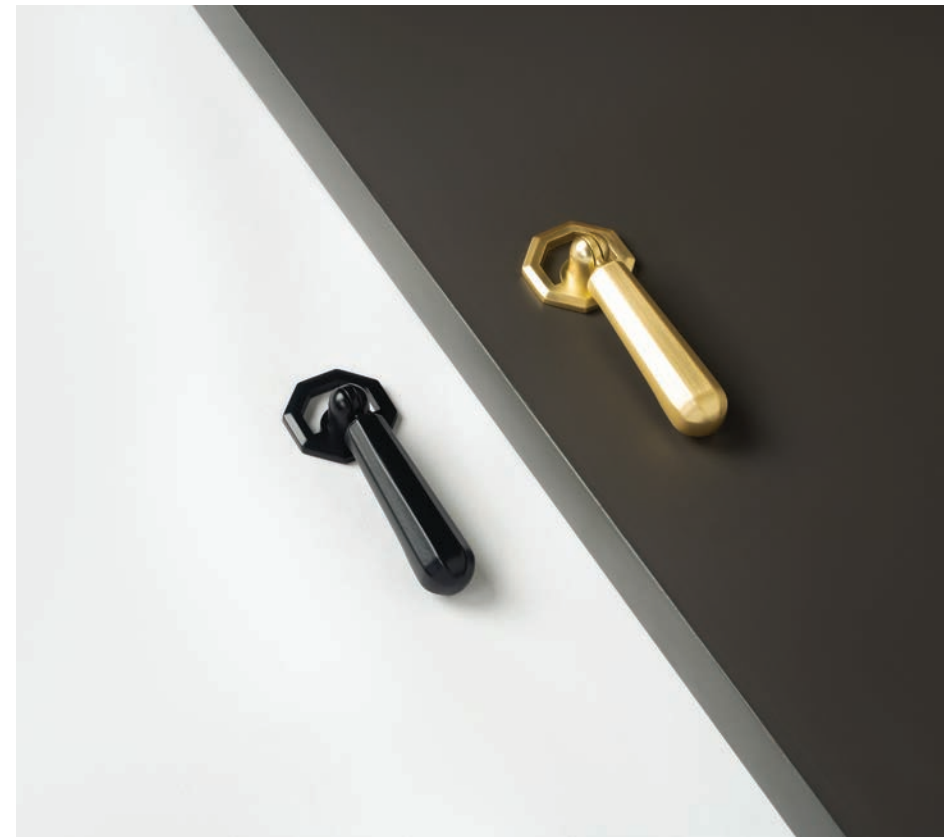

TAY TỬ IVAN 10129.001
Cabinet handles

Nguyên liệu	Hợp kim kẽm	Material	Zinc alloy
Màu sắc	OBP Đen mờ/MBG Vàng xước mờ	Finishing	OBP/MBG
Kích thước		Dimension	
Nguyên liệu tủ	Cửa tủ gỗ, Cửa tủ kim loại	Cabinet door material	Wood cabinet door, metal cabinet door
Độ dày cửa tủ	15 - 20mm	Cabinet door thickness	15 - 20mm
Tiêu chuẩn		Standard	
Bảo hành	24 tháng	Warranty	24 months