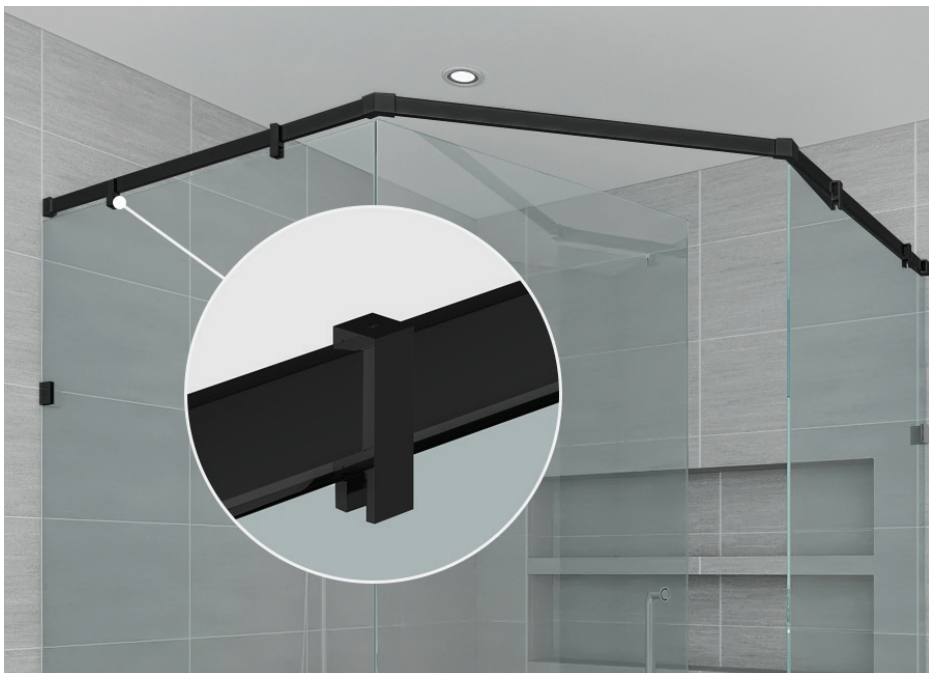

Đầu chuông đỡ ống VICKINI 66320.001
Connector Pipe to Glass

Nguyên liệu	SUS304	Material	SUS304
Màu sắc	OBP Đen mờ MBG Vàng xước mờ	Finishing	OBP / MBG
Độ rộng cửa		Door width	
Loại cửa	Cửa kính	Door type	Glass door
Độ dày kính	10 - 12mm	Glass door thickness	10 - 12mm
Tải trọng	150kg	Weight capacity	150kg
Kích thước	Ø30x10mm	Size	Ø30x10mm
Bảo hành	24 tháng	Warranty	24 months